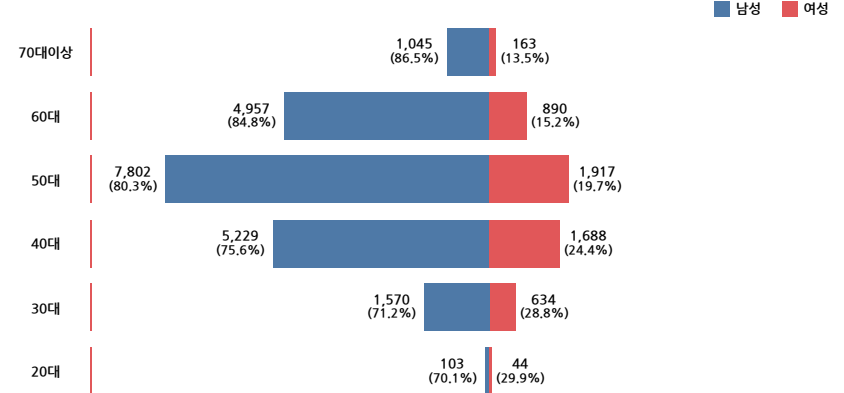

기업인평균연령
52.5

전체기업인
26043

남성기업인
20706
(79.5%)

여성기업인
5337
(20.5%)

경기 화성시의 남녀기업 비율은 79.5 : 20.5 입니다.

경기 화성시의 가장 많은 비중을 차지하고 있는 연령대는 50대 9719명(37.32%), 40대 6917명(26.56%) 순으로 나타나고 있습니다.

지역별 현황

연령대별 현황

성별 & 연령대별 현황

규모별 현황

종사자규모별 현황

업종별 현황

업력별 현황