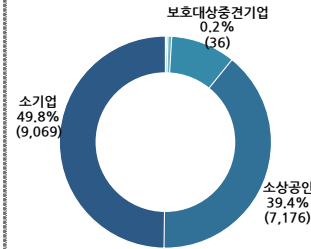

기업인평균연령
52.5

전체기업인
26043

남성기업인
20706
(79.5%)

여성기업인
5337
(20.5%)

경기 화성시의 남녀기업 비율은 79.5 : 20.5 입니다.

경기 화성시의 가장 많은 비중을 차지하고 있는 연령대는 50대 9719명(37.32%), 40대 6917명(26.56%) 순으로 나타나고 있습니다.

지역별 현황

연령대별 현황

성별 & 연령대별 현황

규모별 현황

종사자규모별 현황

업종별 현황

업력별 현황