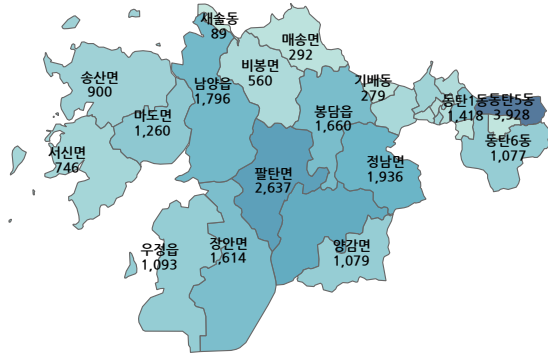

기업인평균연령
52.5

전체기업인
26043

남성기업인
20706
(79.5%)

여성기업인
5337
(20.5%)

경기 화성시의 남녀기업 비율은 79.5 : 20.5 입니다.

경기 화성시의 가장 많은 비중을 차지하고 있는 연령대는 50대 9719명(37.32%), 40대 6917명(26.56%) 순으로 나타나고 있습니다.

지역별 현황

연령대별 현황

성별 & 연령대별 현황

규모별 현황

종사자규모별 현황

업종별 현황

업력별 현황