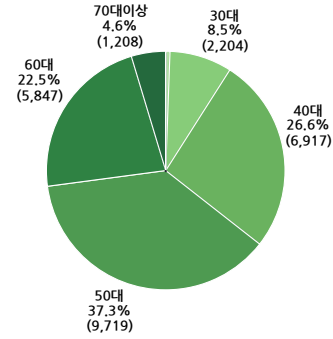

기업인평균연령
52.5

전체기업인
26043

남성기업인
20706
(79.5%)

여성기업인
5337
(20.5%)

경기 화성시의 남녀기업 비율은 79.5 : 20.5 입니다.

경기 화성시의 가장 많은 비중을 차지하고 있는 연령대는 50대 9719명(37.32%), 40대 6917명(26.56%) 순으로 나타나고 있습니다.

지역별 현황

연령대별 현황

성별 & 연령대별 현황

규모별 현황

종사자규모별 현황

업종별 현황

업력별 현황