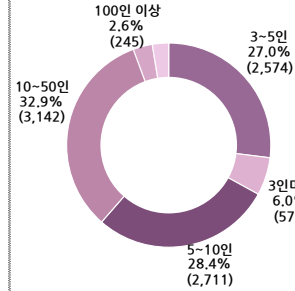

기업인평균연령
52.5

전체기업인
26043

남성기업인
20706
(79.5%)

여성기업인
5337
(20.5%)

경기 화성시의 남녀기업 비율은 79.5 : 20.5 입니다.

경기 화성시의 가장 많은 비중을 차지하고 있는 연령대는 50대 9719명(37.32%), 40대 6917명(26.56%) 순으로 나타나고 있습니다.

지역별 현황

연령대별 현황

성별 & 연령대별 현황

규모별 현황

종사자규모별 현황

업종별 현황

업력별 현황