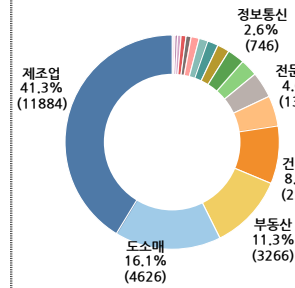

기업인평균연령
52.5

전체기업인
26043

남성기업인
20706
(79.5%)

여성기업인
5337
(20.5%)

경기 화성시의 남녀기업 비율은 79.5 : 20.5 입니다.

경기 화성시의 가장 많은 비중을 차지하고 있는 연령대는 50대 9719명(37.32%), 40대 6917명(26.56%) 순으로 나타나고 있습니다.

지역별 현황

연령대별 현황

성별 & 연령대별 현황

규모별 현황

종사자규모별 현황

업종별 현황

업력별 현황